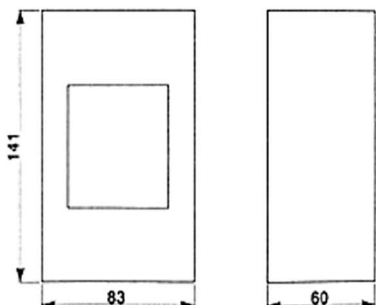

DUTOS DE ENTRADA 1/2" E 3/4"