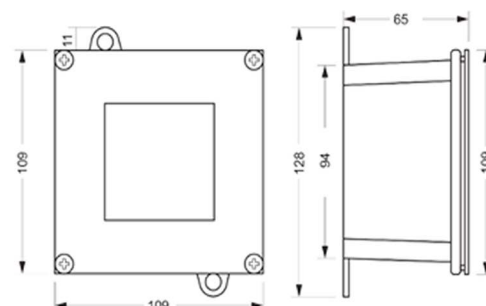

BWE

BWET

BWF

DUTOS DE ENTRADA 1/2" E 3/4"

BOTOEIRA DE TEMPO NÃO POSSUI MARCAÇÃO DE DUTOS DE ENTRADA.

A tubulação deve preferencialmente entrar pela parte inferior da botoeira

CARACTERÍSTICAS TÉCNICAS

MODELO	USO	OPERAÇÃO
BWE/24 Sobrepôr	Alarme de Incêndio	Fechamento automático de contato na quebra do vidro.
BWET/U Sobrepôr Tempo	Alarme de Incêndio	Possui LED verde pulsante que indica operação do sistema a LED vermelho que indica alarme.
BWF Sobrepôr Tempo	Alarme de Incêndio	Possui LED verde pulsante que indica operação do sistema a LED vermelho que indica alarme. Botoeira com tecnologia Wireless.