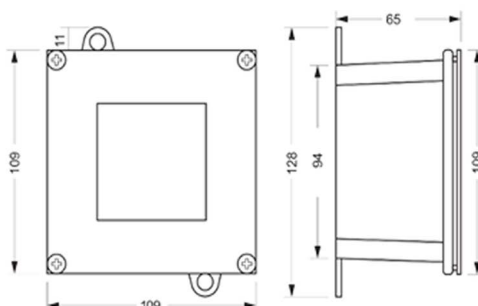

BWE

BWET

BWF

DUTOS DE ENTRADA 1/2" E 3/4"

BOTOEIRA DE TEMPO NÃO POSSUI MARCAÇÃO DE DUTOS DE ENTRADA.

A tubulação deve preferencialmente entrar pela parte inferior da botoeira

CARACTERÍSTICAS TÉCNICAS

MODELO	USO	OPERAÇÃO
BWE/24 Sobrepôr	Alarme de Incêndio	Fechamento automático de contato na quebra do vidro.
BWET/U Sobrepôr Tempo	Alarme de Incêndio	Possui LED verde pulsante que indica operação do sistema a LED vermelho que indica alarme.
BWF Sobrepôr Tempo	Alarme de Incêndio	Possui LED verde pulsante que indica operação do sistema a LED vermelho que indica alarme. Botoeira com tecnologia Wireless.