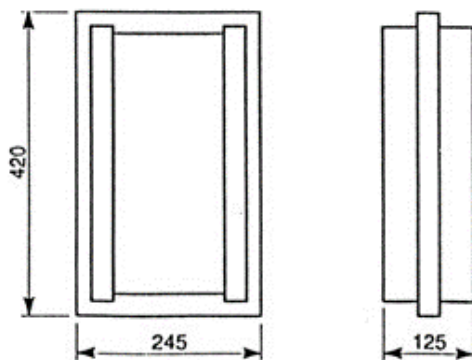

Vantagens:

- Economia de espaço;
- Compartilhamento da mesma bateria para ambas funções.

CONJUGADA 4

DIMENSÕES EM MILÍMETROS

FICHA TÉCNICA – CONJUGADA4

Voltagem	24V
Watt – Ilum	1.000
Nº de endereços	12
Baterias	2 baterias em paralelo (não inclusas).