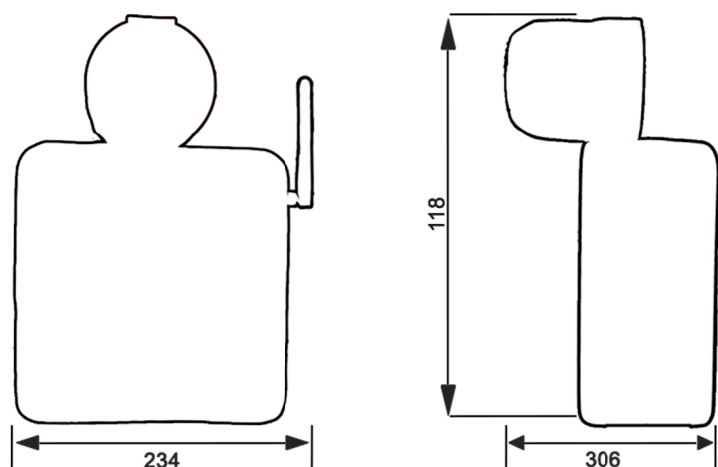

SIRENE AUDIOVISUAL SEM FIO (WIRELESS) | AVWL

DIMENSÕES EM MILÍMETROS

SIRENE AUDIOVISUAL

Sirene Sem Fio (Wireless) Audiovisual
Opera com todos os modelos de centrais endereçáveis WALMONOF por meio da comunicação sem fio (RTWF - Roteador Wireless).

Possui LED verde pulsante que indica operação do sistema

LED vermelho que indica alarme acionado

CARACTERÍSTICAS TÉCNICAS

Modelos de Centrais Endereçáveis	Família CWMP (Walmonof)
Frequencia de Comunicação (Hz)	2.4 GHz
Comunicação	Até 8 Canais unidirecionais distintos (grupo de sirenes audiovisual)
Modulação	GFSK
Taxa de Transmissão de Dados	256 Kbps
Operação em rede	Sim, comunicação com roteadores/ Repetidores
Protocolo de Comunicação	Próprio
Estrutura Física	Polietileno
Dimensões (CxLxA) mm:	234x306x118
Alimentação de Energia	Alimentação 110V ou 220V em corrente Alternada e 12Volts (bateria)
Autonomia	12 horas
Ganho Antena	2 dBi
Alcance da Propagação Ambiente Fechado	em torno de 100m (pode ser maior de acordo com a estrutura do ambiente)
Temperatura de Operação (°C)	-10 a 85 C
Indicadores luminosos por Led's de operação / alarme	Sim, de Operação / Alarme (acionadores e detectores)