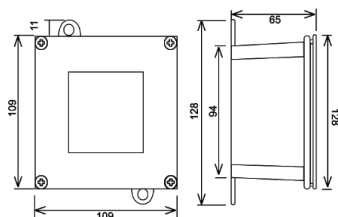

MODELO: CHBE modelo embutir

USO: bomba de incêndio

OPERAÇÃO: acionamento liga/desliga à distância.

CHBE