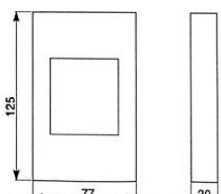

MODELO: CHBT modelo sobrepor tempo.

USO: bomba de incêndio

OPERAÇÃO: trava (para uso individual)

CHBT

Instalar sobre caixa ou condutete 2x4, exceto modelo GC que pode ser instalado diretamente sobre a parede