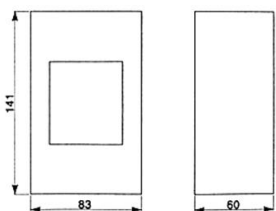

MODELO: CHB modelo sobrepor.

USO: bomba de incêndio.

OPERAÇÃO: acionamento Liga/Desliga à distância.

CHB

DUTOS DE ENTRADA 1/2" E 3/4"