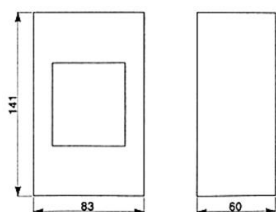

BOTOEIRAS DE COMANDO À DISTÂNCIA

BOTOEIRAS DE COMANDO | CHB, CHBT, CHBE E CHBPT

DESCRIÇÃO GERAL:

- As botoeiras Walmonof desta linha são fabricados com caixa de aço, e pintura em epóxi. São de baixo custo e ótima aparência, valorizando a estética do local e adequada para ambientes internos e externos protegidos.