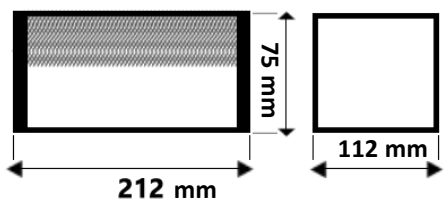

212 mm

75 mm

112 mm

MODELO  
COM ALÇA  
(Opcional)

ADLED

245 mm